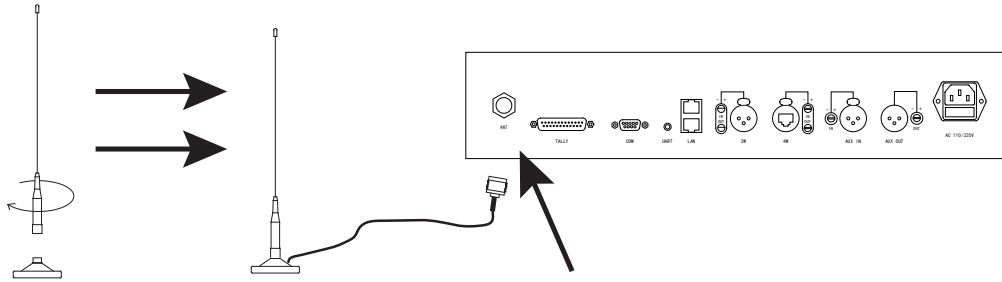

天线安装说明

安装天线。将天线杆安装在天线底座上。再将天线接头安装到通话主机的ANT接口并拧紧。

天线安装说明

安装天线。将天线杆安装在天线底座上。再将天线接头安装到通话主机的ANT接口并拧紧。