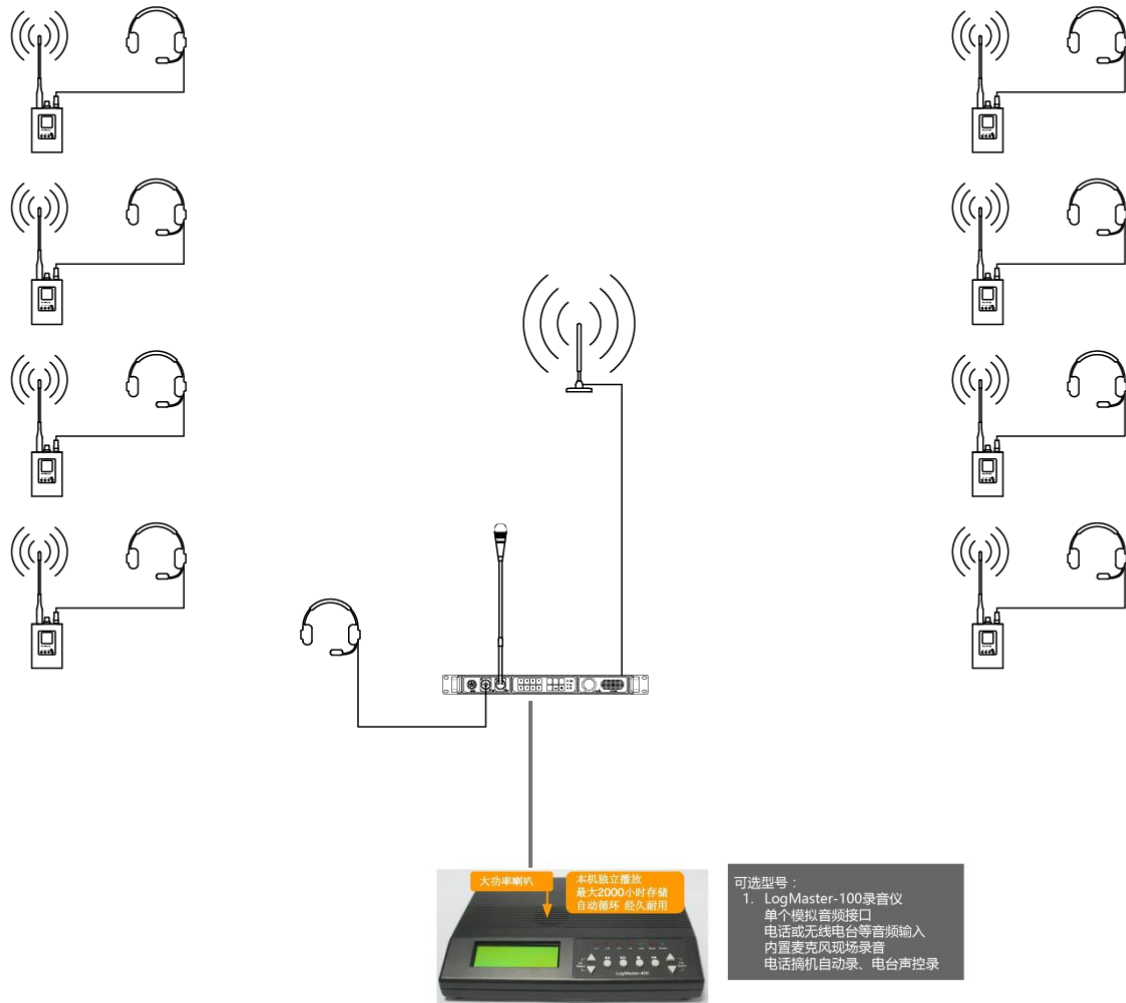

## 内部通话--录音方案

示意图：

**系统说明：**可记录主分机之间的所有通话内容。录音设备支持声控触发录音和手动开启录音功能。本机可存储 500 小时的录音内容，支持 SD 卡扩展存储空间。内置扩音喇叭，可随时查看录音内容。

**通话设备型号：**BS450 系列，BS350 系列和 BS280 系列

**录音设备型号：**LogMaster-100