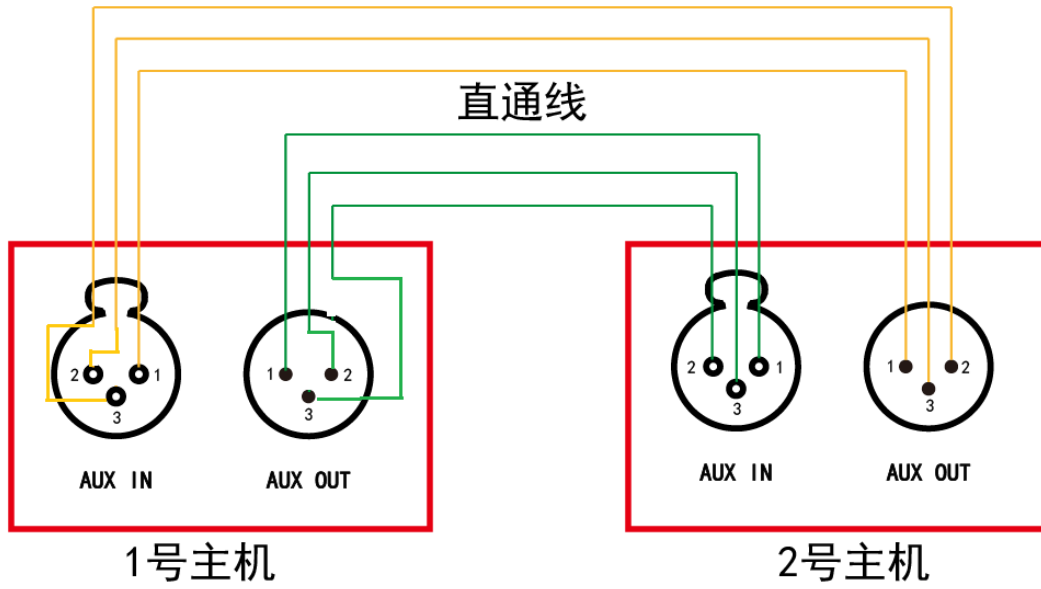

主机级联通话

接线方式：

软件版本是v2.220或以下使用这个接线图

使用效果

1，通过 AUX 出去的声音到对方主机那边就变小了